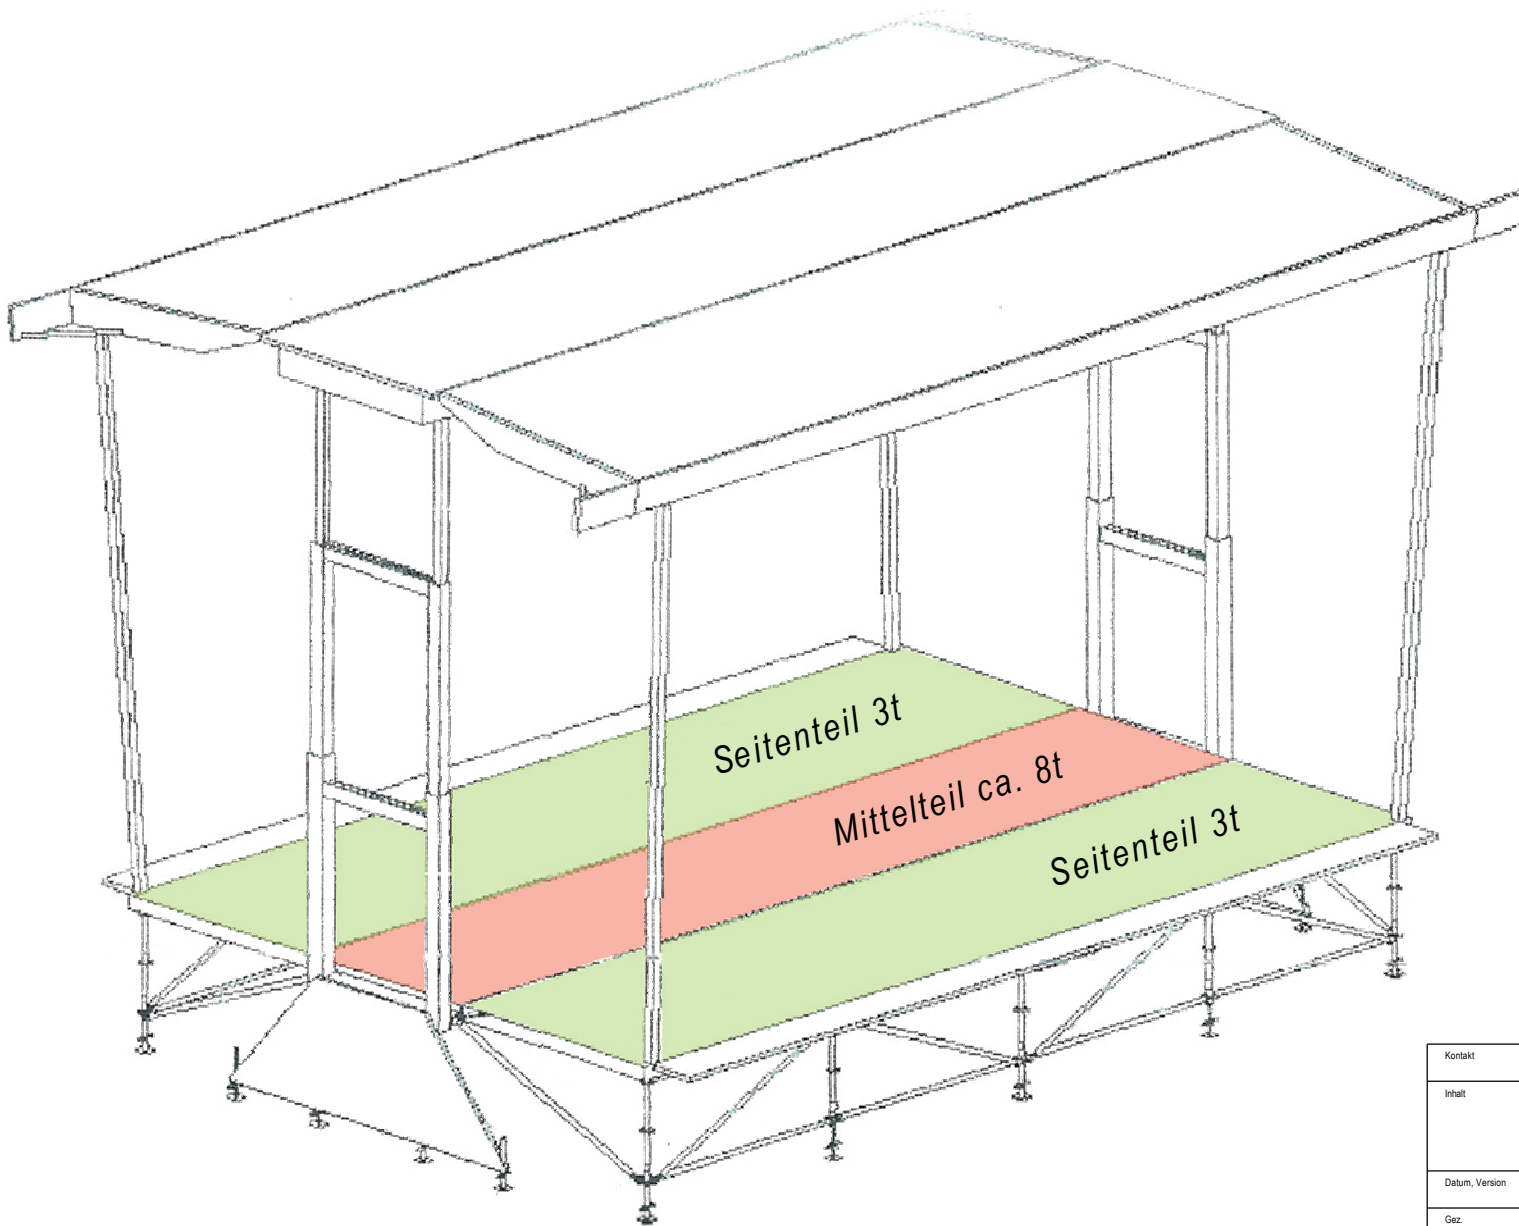

Smartstage SL300

Bühfar GmbH

Mobile Bühnen für Tourneen, Feste und Festivals

Bühne
 Fläche: 79 m²
 OK Bühne: 1.30 - 1.80 m
 OK Dach: 8.10 m
 Lichte Höhe: 6.10 m
 Tragfähigkeit: 500 kp/m²
 Gesamtgewicht: 13.5 Tonnen

- < Gleichlast 100kg/m oder
- < 4 x Einzellast je 250kg oder
- < 2 x Einzellast je 350kg oder
- < 1 x Einzellast je 450kg

Gesamtlast mit PA-Wing 4t (Dach 2t)

PA-Wing
1000 kg,
ohne Abspannung
max. 500kg

PA-Wing
1000 kg,
ohne Abspannung
max. 500kg

Mittelteil:
ca. 8t verteilt auf 12 Stützen =
pro Punkt ca. 650 - 750kg

Seitenteil:
ca. 3t verteilt auf 5 Stützen =
pro Punkt ca. 600kg

Abstand Hydraulikstützen =
ca. 5.5m

Kontakt	Bühfar GmbH, Postfach 72, CH-8570 Weinfelden		
Inhalt	Smartstage SL300 Gewichte 1		
Datum, Version	März 2007, Ver. 1.02	Met.	1:100
Gez.	M. Kessler	Format	DIN A4 quer
		Postfach 72, CH-8570 Weinfelden Telefon 079 448 77 72 Fax 071 622 43 58 Email info@buefahr.ch Web www.buefahr.ch	