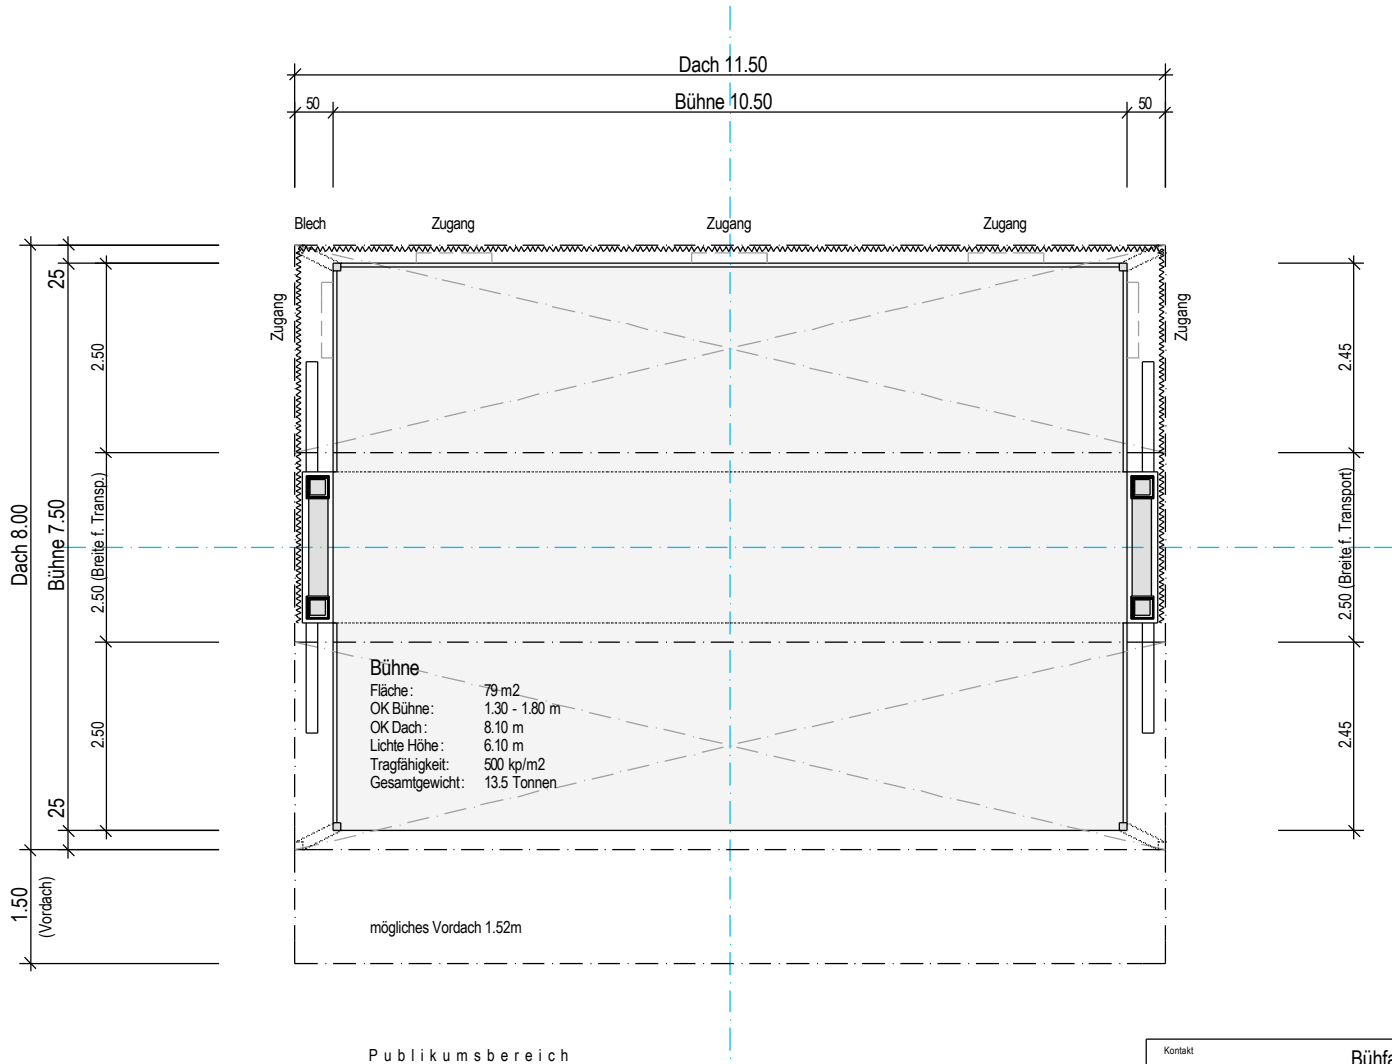

Smartstage SL300

Bühfar GmbH

Mobile Bühnen für Tourneen, Feste und Festivals

Bühne
 Fläche: 79 m²
 OK Bühne: 1.30 - 1.80 m
 OK Dach: 8.10 m
 Lichte Höhe: 6.10 m
 Tragfähigkeit: 500 kp/m²
 Gesamtgewicht: 13.5 Tonnen

mögliches Vordach 1.52m

Kontakt	Bühfar GmbH, Postfach 72, CH-8570 Weinfelden		
Inhalt	Smartstage SL300 Grundriss		
Datum, Version	März 2007, Ver. 1.02	Met.	1:100
Gez.	M. Kessler	Format	DIN A4 quer
 Bühfar GmbH <small>Mobile Bühnen für Tourneen, Feste und Festivals</small>		<small>Postfach 72, CH-8570 Weinfelden Telefon 079 448 77 72 Fax 071 622 43 58 Email info@buefahr.ch Web www.buefahr.ch</small>	

Mittelteil:
ca. 8t verteilt auf 12 Stützen =
pro Punkt ca. 650 - 750kg

Seitenteil:
ca. 3t verteilt auf 5 Stützen =
pro Punkt ca. 600kg

Abstand Hydraulikstützen =
ca. 5.5m

Kontakt	Bühfar GmbH, Postfach 72, CH-8570 Weinfelden		
Inhalt	Smartstage SL300 Gewichte 1		
Datum, Version	März 2007, Ver. 1.02	Met.	1:100
Gez.	M. Kessler	Format	DIN A4 quer
		Postfach 72, CH-8570 Weinfelden Telefon 079 448 77 72 Fax 071 622 43 58 Email info@buefahr.ch Web www.buefahr.ch	