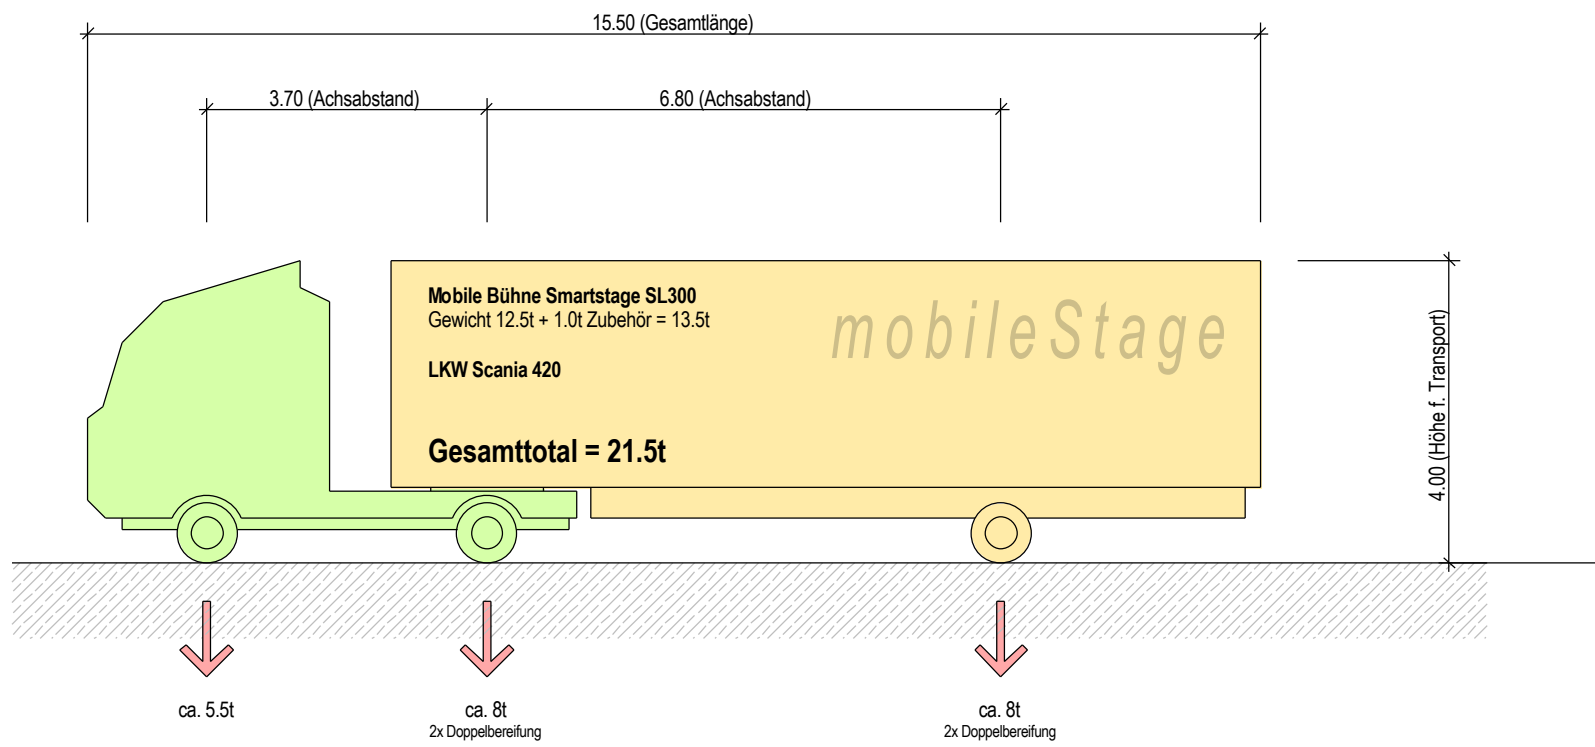

Smartstage SL300

Bühfar GmbH

Mobile Bühnen für Tourneen, Feste und Festivals

Bühne
 Fläche: 79 m²
 OK Bühne: 1.30 - 1.80 m
 OK Dach: 8.10 m
 Lichte Höhe: 6.10 m
 Tragfähigkeit: 500 kp/m²
 Gesamtgewicht: 13.5 Tonnen

- < Gleichlast 100kg/m oder
- < 4 x Einzellast je 250kg oder
- < 2 x Einzellast je 350kg oder
- < 1 x Einzellast je 450kg

Gesamtlast mit PA-Wing 4t (Dach 2t)

PA-Wing
1000 kg,
ohne Abspannung
max. 500kg

PA-Wing
1000 kg,
ohne Abspannung
max. 500kg

Kontakt	Bühfar GmbH, Postfach 72, CH-8570 Weinfelden		
Inhalt	Smartstage SL300 Rigging		
Datum, Version	März 2007, Ver. 1.02	Mst.	1:100
Gez.	M. Kessler	Format	DIN A4 quer
 Bühfar GmbH Mobile Bühnen für Tourneen, Feste und Festivals		Postfach 72, CH-8570 Weinfelden Telefon 079 448 77 72 Fax 071 622 43 58 Email info@buefahr.ch Web www.buefahr.ch	

Mittelteil:
ca. 8t verteilt auf 12 Stützen =
pro Punkt ca. 650 - 750kg

Seitenteil:
ca. 3t verteilt auf 5 Stützen =
pro Punkt ca. 600kg

Abstand Hydraulikstützen =
ca. 5.5m

Kontakt	Bühfar GmbH, Postfach 72, CH-8570 Weinfelden		
Inhalt	Smartstage SL300 Gewichte 1		
Datum, Version	März 2007, Ver. 1.02	Met.	1:100
Gez.	M. Kessler	Format	DIN A4 quer
		Postfach 72, CH-8570 Weinfelden Telefon 079 448 77 72 Fax 071 622 43 58 Email info@buefahr.ch Web www.buefahr.ch	