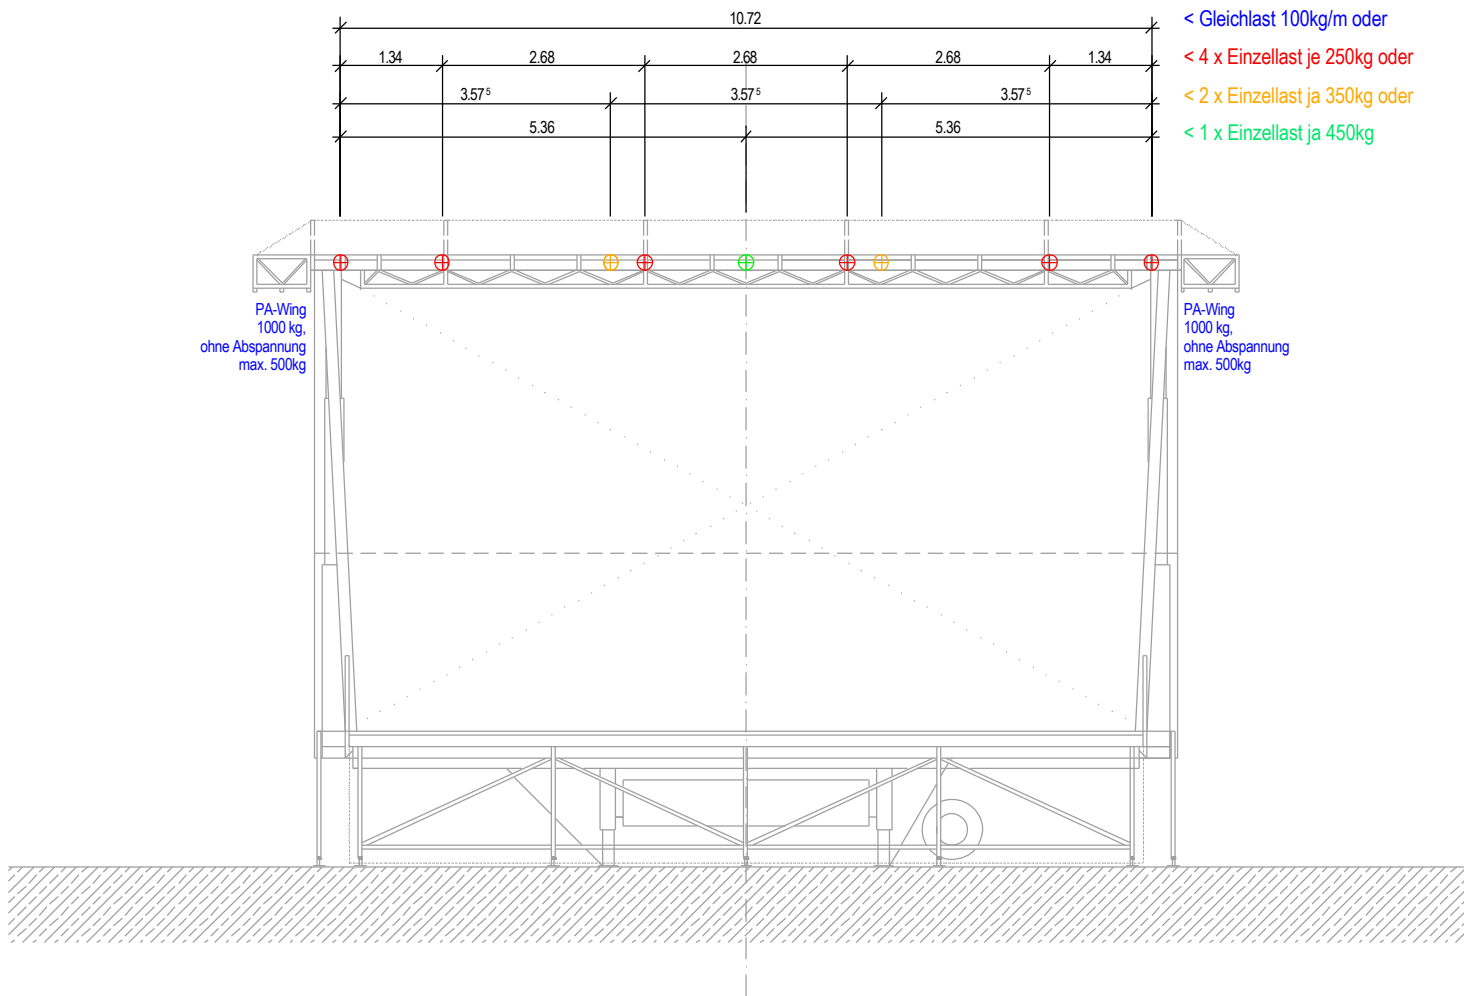

- < Gleichlast 100kg/m oder
- < 4 x Einzellast je 250kg oder
- < 2 x Einzellast je 350kg oder
- < 1 x Einzellast je 450kg

Gesamtlast mit PA-Wing 4t (Dach 2t)

PA-Wing
1000 kg,
ohne Abspannung
max. 500kg

PA-Wing
1000 kg,
ohne Abspannung
max. 500kg

Kontakt	Bühfar GmbH, Postfach 72, CH-8570 Weinfelden		
Inhalt	Smartstage SL300 Rigging		
Datum, Version	März 2007, Ver. 1.02	Mst.	1:100
Gez.	M. Kessler	Format	DIN A4 quer
  Bühfar GmbH Mobile Bühnen für Tourneen, Feste und Festivals		Postfach 72, CH-8570 Weinfelden Telefon 079 448 77 72 Fax 071 622 43 58 Email info@buefahr.ch Web www.buefahr.ch