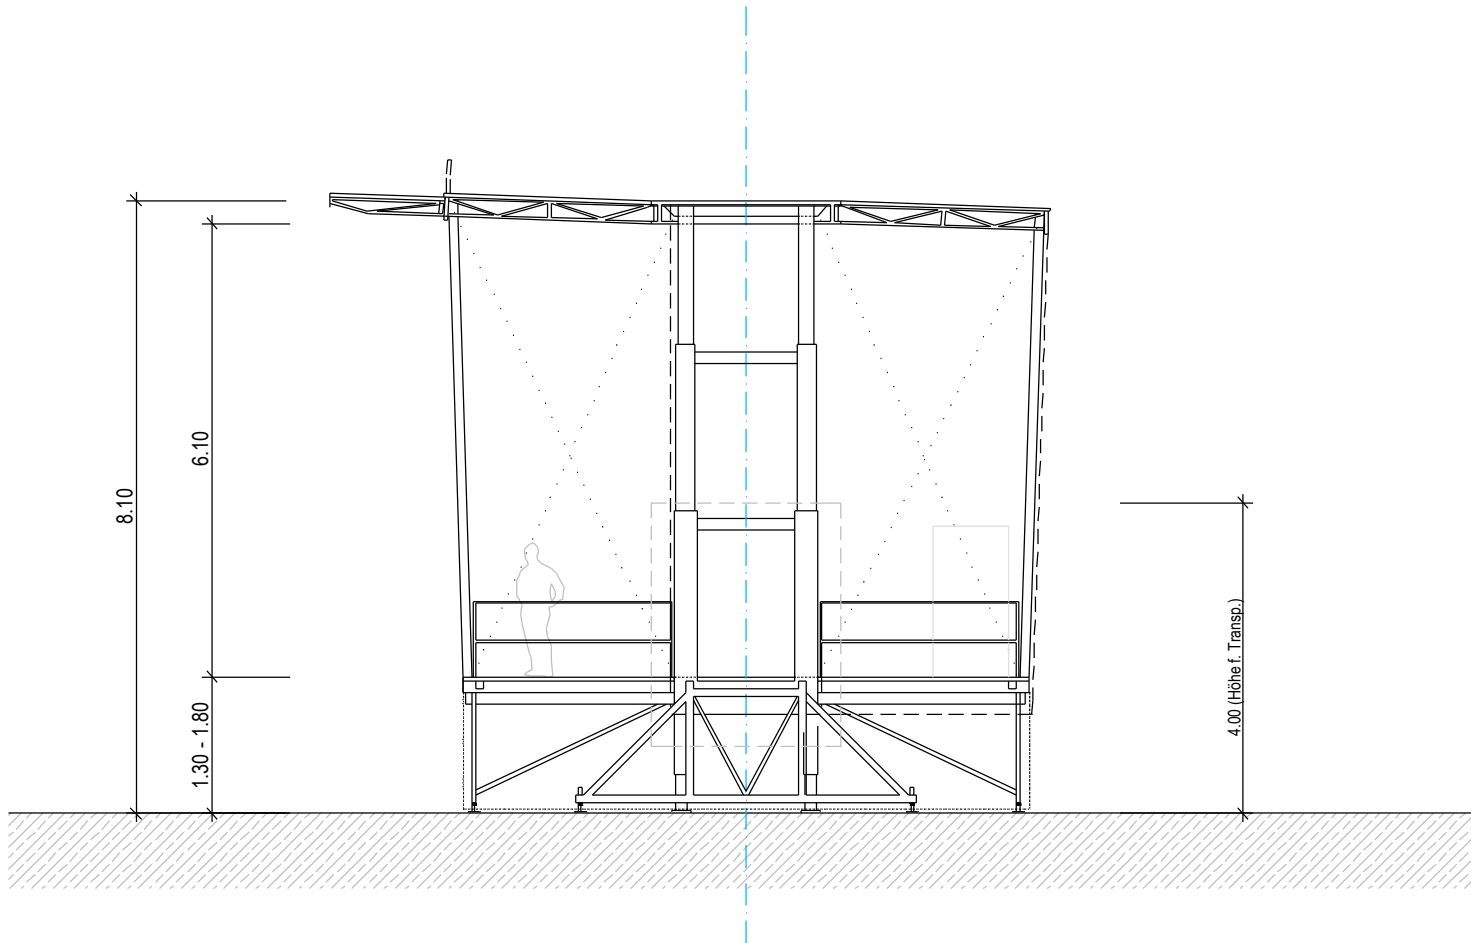

Kontakt	Bühfar GmbH, Postfach 72, CH-8570 Weinfelden		
Inhalt	Smartstage SL300 Seitenansicht		
Datum, Version	März 2007, Ver. 1.02	Met.	1:100
Gez.	M. Kessler	Format	DIN A4 quer
Bühfar GmbH Mobile Bühnen für Tourneen, Feste und Festivals		Postfach 72, CH-8570 Weinfelden Telefon 079 448 77 72 Fax 071 622 43 58 Email info@buefahr.ch Web www.buefahr.ch	
		Copyright Bühfar GmbH 2007