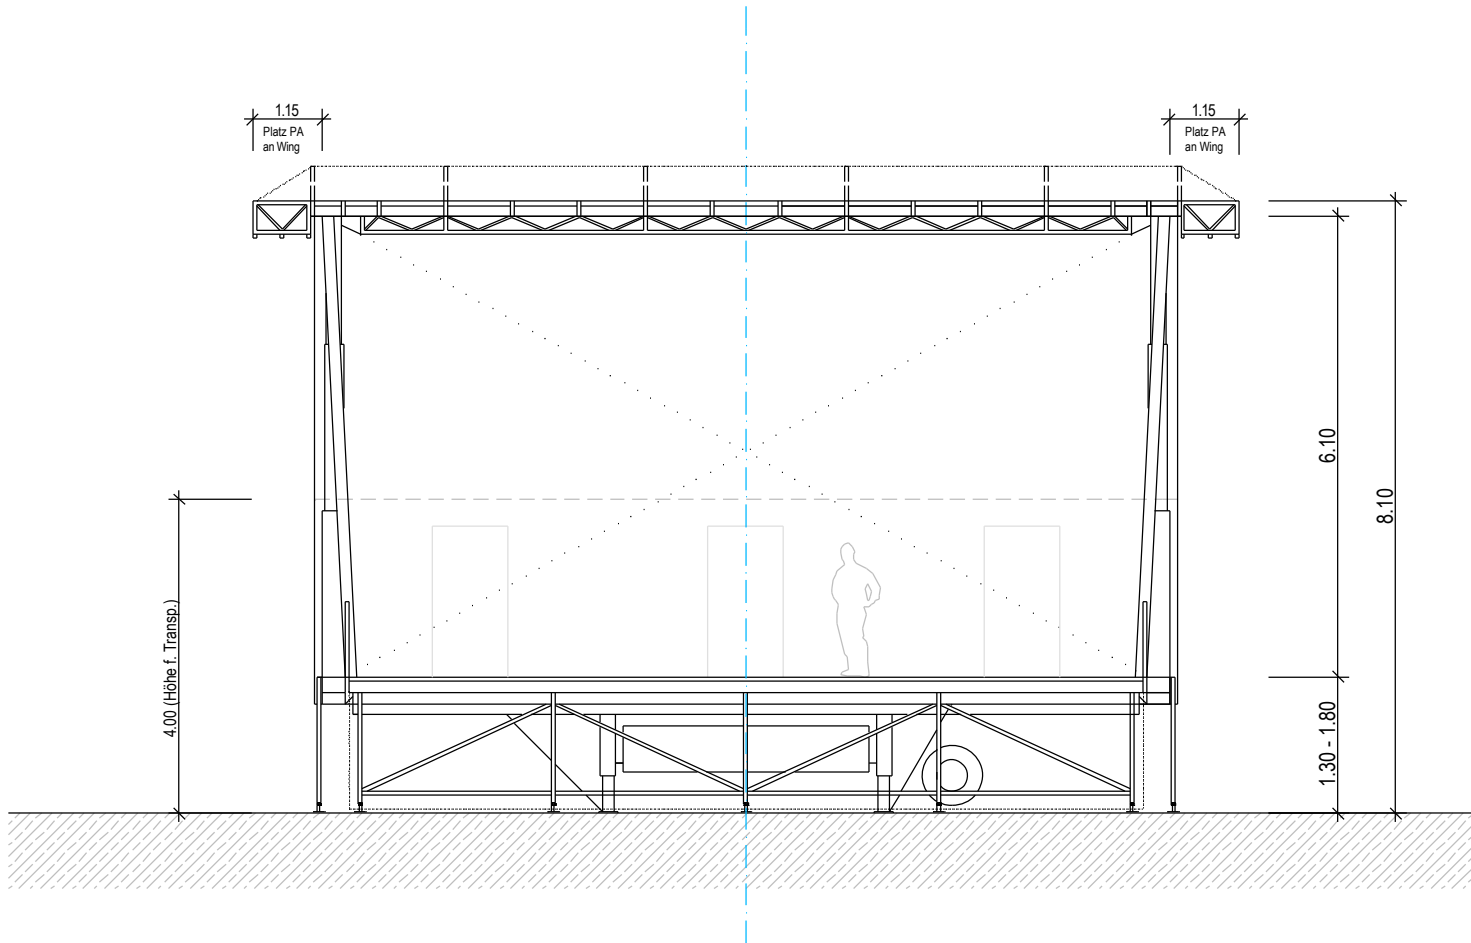

Smartstage SL300

Bühfar GmbH

Mobile Bühnen für Tourneen, Feste und Festivals

Bühne
 Fläche: 79 m²
 OK Bühne: 1.30 - 1.80 m
 OK Dach: 8.10 m
 Lichte Höhe: 6.10 m
 Tragfähigkeit: 500 kp/m²
 Gesamtgewicht: 13.5 Tonnen

mögliches Vordach 1.52m

Kontakt	Bühfar GmbH, Postfach 72, CH-8570 Weinfelden		
Inhalt	Smartstage SL300 Grundriss		
Datum, Version	März 2007, Ver. 1.02	Met.	1:100
Gez.	M. Kessler	Format	DIN A4 quer
 Bühfar GmbH <small>Mobile Bühnen für Tourneen, Feste und Festivals</small>		<small>Postfach 72, CH-8570 Weinfelden Telefon 079 448 77 72 Fax 071 622 43 58 Email info@buefahr.ch Web www.buefahr.ch</small>	

Mittelteil:
ca. 8t verteilt auf 12 Stützen =
pro Punkt ca. 650 - 750kg

Seitenteil:
ca. 3t verteilt auf 5 Stützen =
pro Punkt ca. 600kg

Abstand Hydraulikstützen =
ca. 5.5m

Kontakt	Bühfar GmbH, Postfach 72, CH-8570 Weinfelden		
Inhalt	Smartstage SL300 Gewichte 1		
Datum, Version	März 2007, Ver. 1.02	Met.	1:100
Gez.	M. Kessler	Format	DIN A4 quer
		Postfach 72, CH-8570 Weinfelden Telefon 079 448 77 72 Fax 071 622 43 58 Email info@buefahr.ch Web www.buefahr.ch	