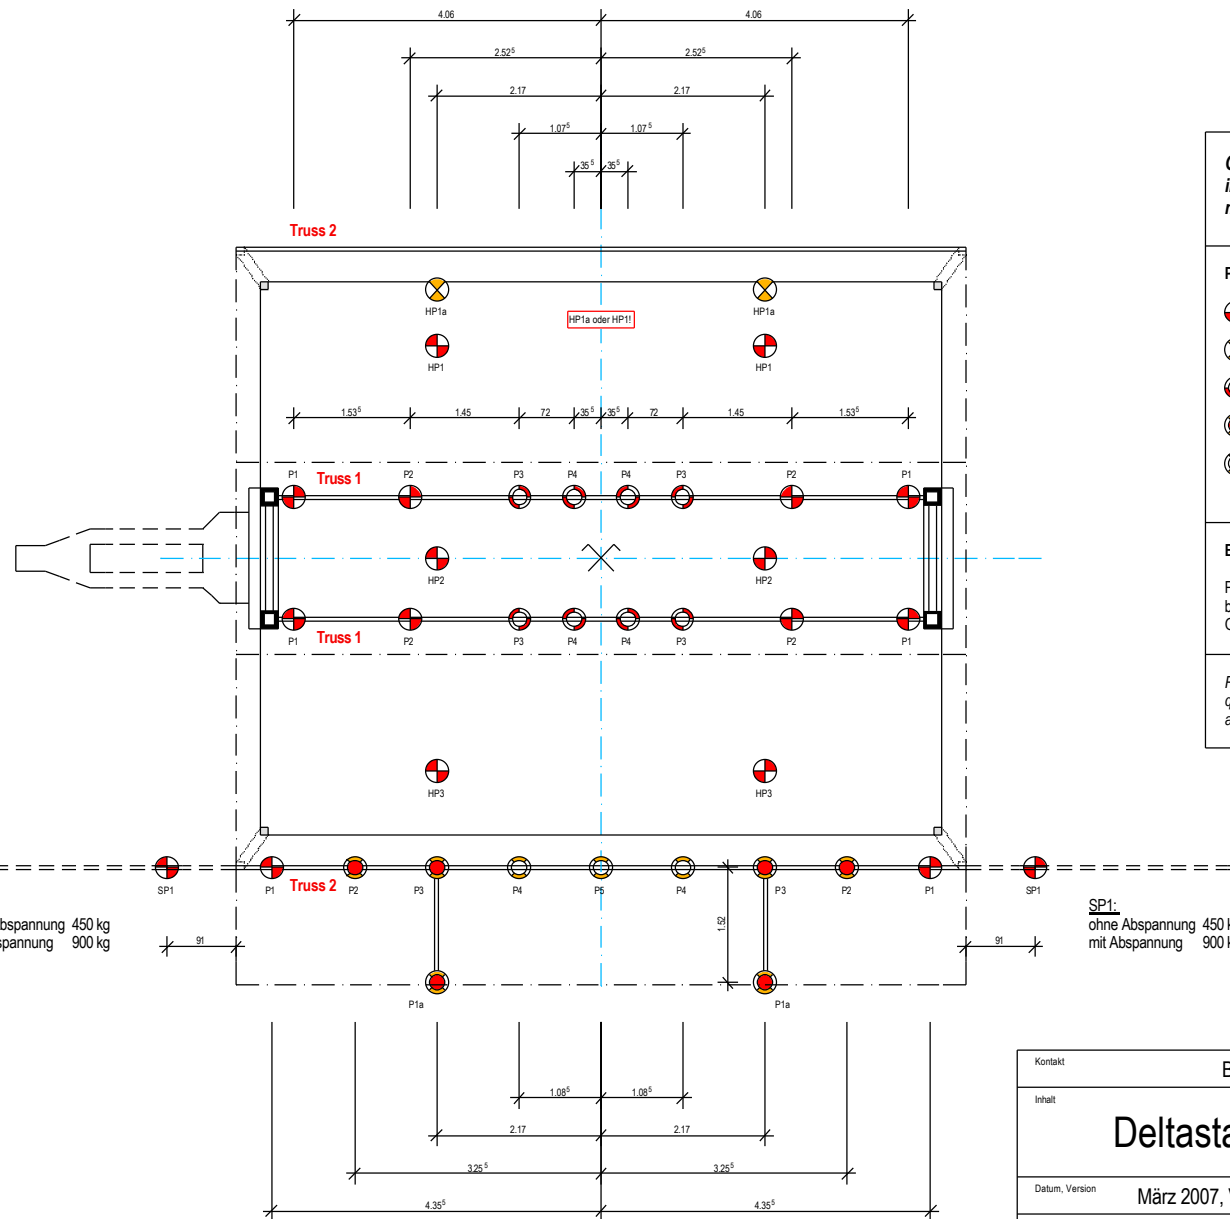

SP1:
ohne Abspannung 450 kg
mit Abspannung 900 kg

SP1:
ohne Abspannung 450 kg
mit Abspannung 900 kg

Gesamtbelastung Dach inkl. beiden PA-Wings max. 4.0 Tonnen!

Punktbelastung:

-  450 kg
-  360 kg
-  310 kg
-  220 kg
-  150 kg