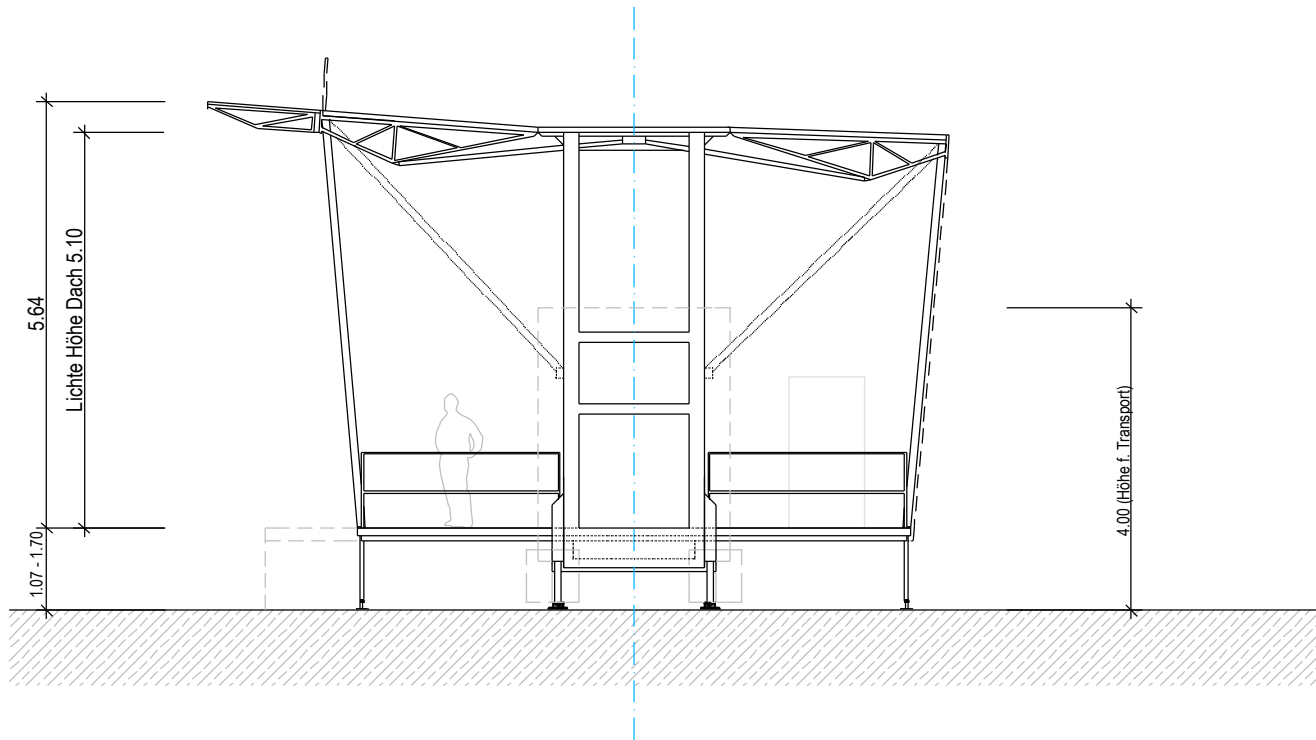

Kontakt	Bühfar GmbH, Postfach 72, CH-8570 Weinfelden		
Inhalt	Deltastage SL200 Seitenansicht		
Datum, Version	März 2007, Ver. 1.02	Met.	1:100
Gez.	M. Kessler	Format	DIN A4 quer
		Postfach 72, CH-8570 Weinfelden Telefon 079 448 77 72 Fax 071 622 43 58 Email info@buefahr.ch Web www.buefahr.ch