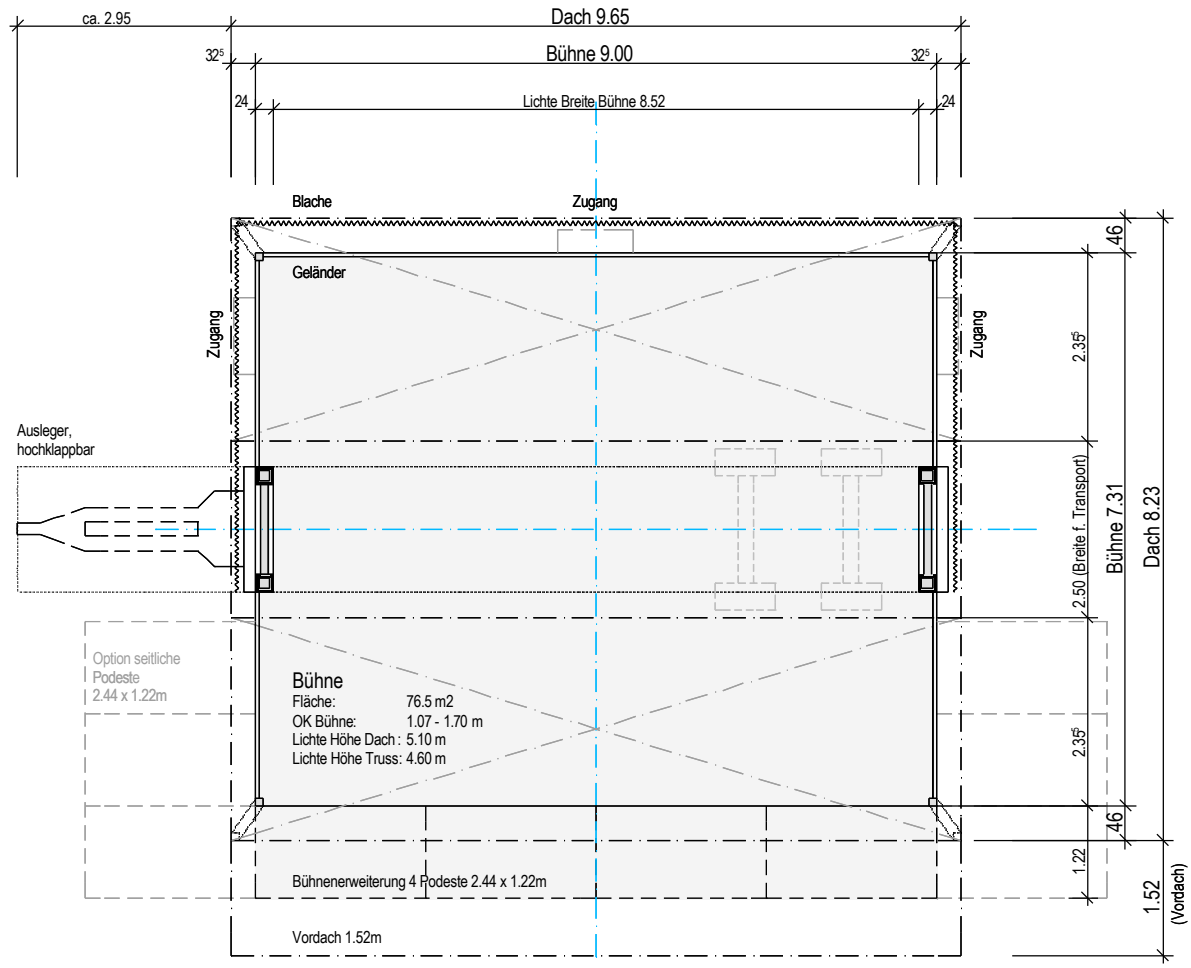

Publikumsbereich

Kontakt	Bühfar GmbH, Postfach 72, CH-8570 Weinfelden		
Inhalt	Deltastage SL200 Grundriss		
Datum, Version	März 2007, Ver. 1.02	Mst.	1:100
Gez.	M. Kessler	Format	DIN A4 quer
		Postfach 72, CH-8570 Weinfelden Telefon 079 448 77 72 Fax 071 622 43 58 Email info@buefahr.ch Web www.buefahr.ch