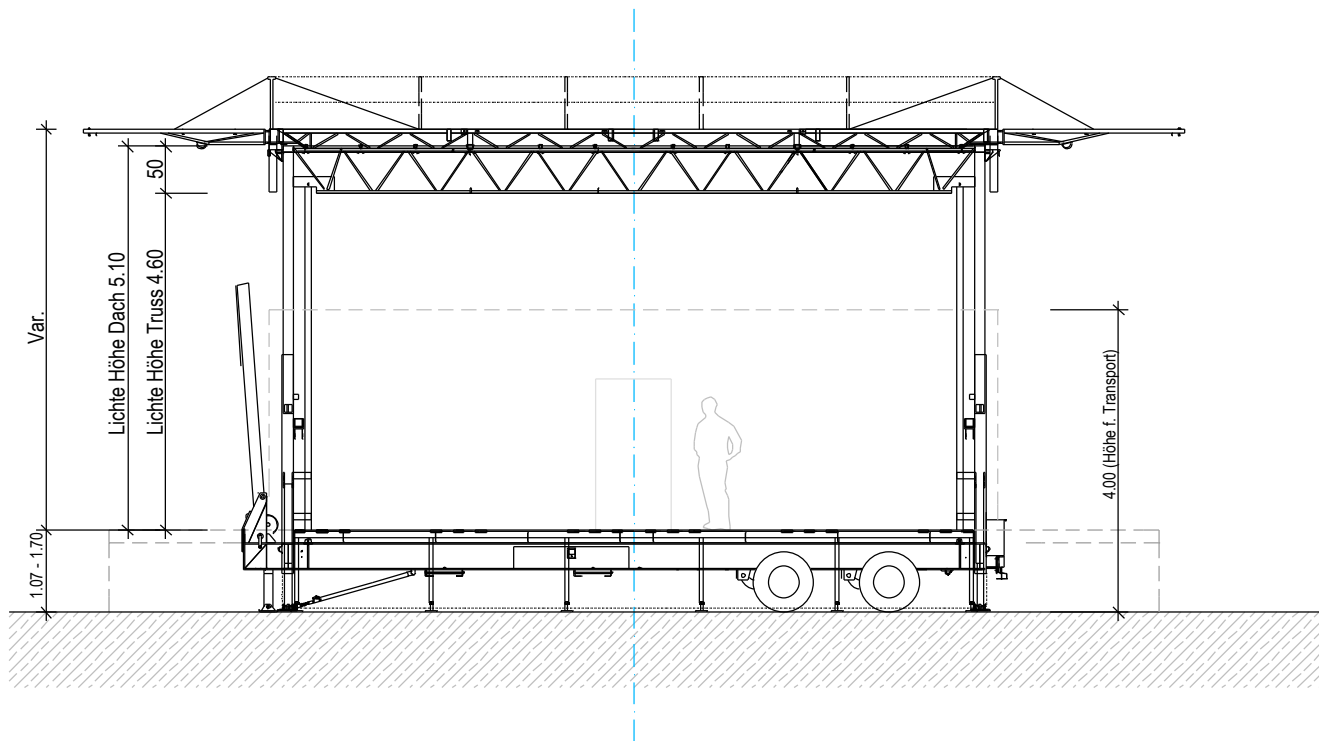

Kontakt		Bühfar GmbH, Postfach 72, CH-8570 Weinfelden	
Inhalt		Deltastage SL200 Frontansicht	
Datum, Version	März 2007, Ver. 1.02	Mst.	1:100
Gez.	M. Kessler / M. Bossi	Format	DIN A4 quer
Bühfar GmbH Mobile Bühnen für Tourneen, Feste und Festivals		Postfach 72, CH-8570 Weinfelden Telefon 079 448 77 72 Fax 071 622 43 58 Email info@buefahr.ch Web www.buefahr.ch	
		Copyright Bühfar GmbH 2007