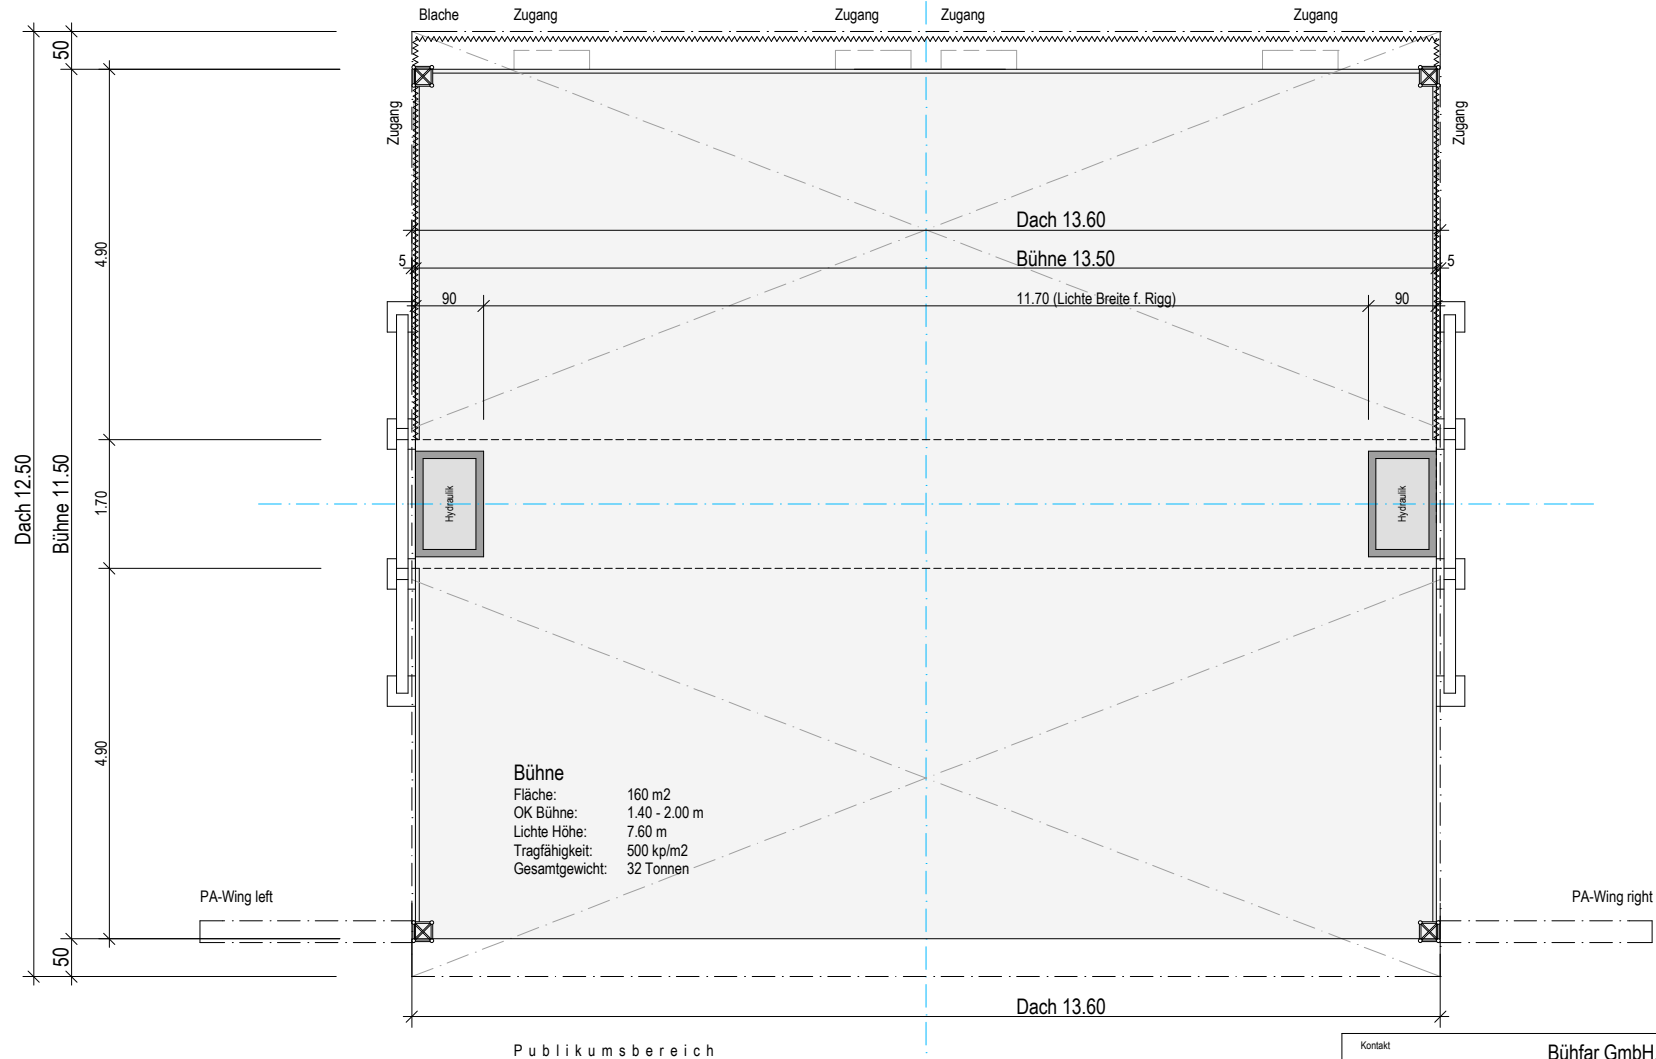

Kontakt	Bühfar GmbH, Postfach 72, CH-8570 Weinfelden	
Inhalt	Alphastage SL400 Grundriss	
Datum, Version	Mai 2007, Ver. 1.02	Mst. 1:100
Gez.	M. Kessler	Format DIN A4 quer
		Postfach 72, CH-8570 Weinfelden Telefon 079 448 77 72 Fax 071 622 43 98 Email info@buefahr.ch Web www.buefahr.ch