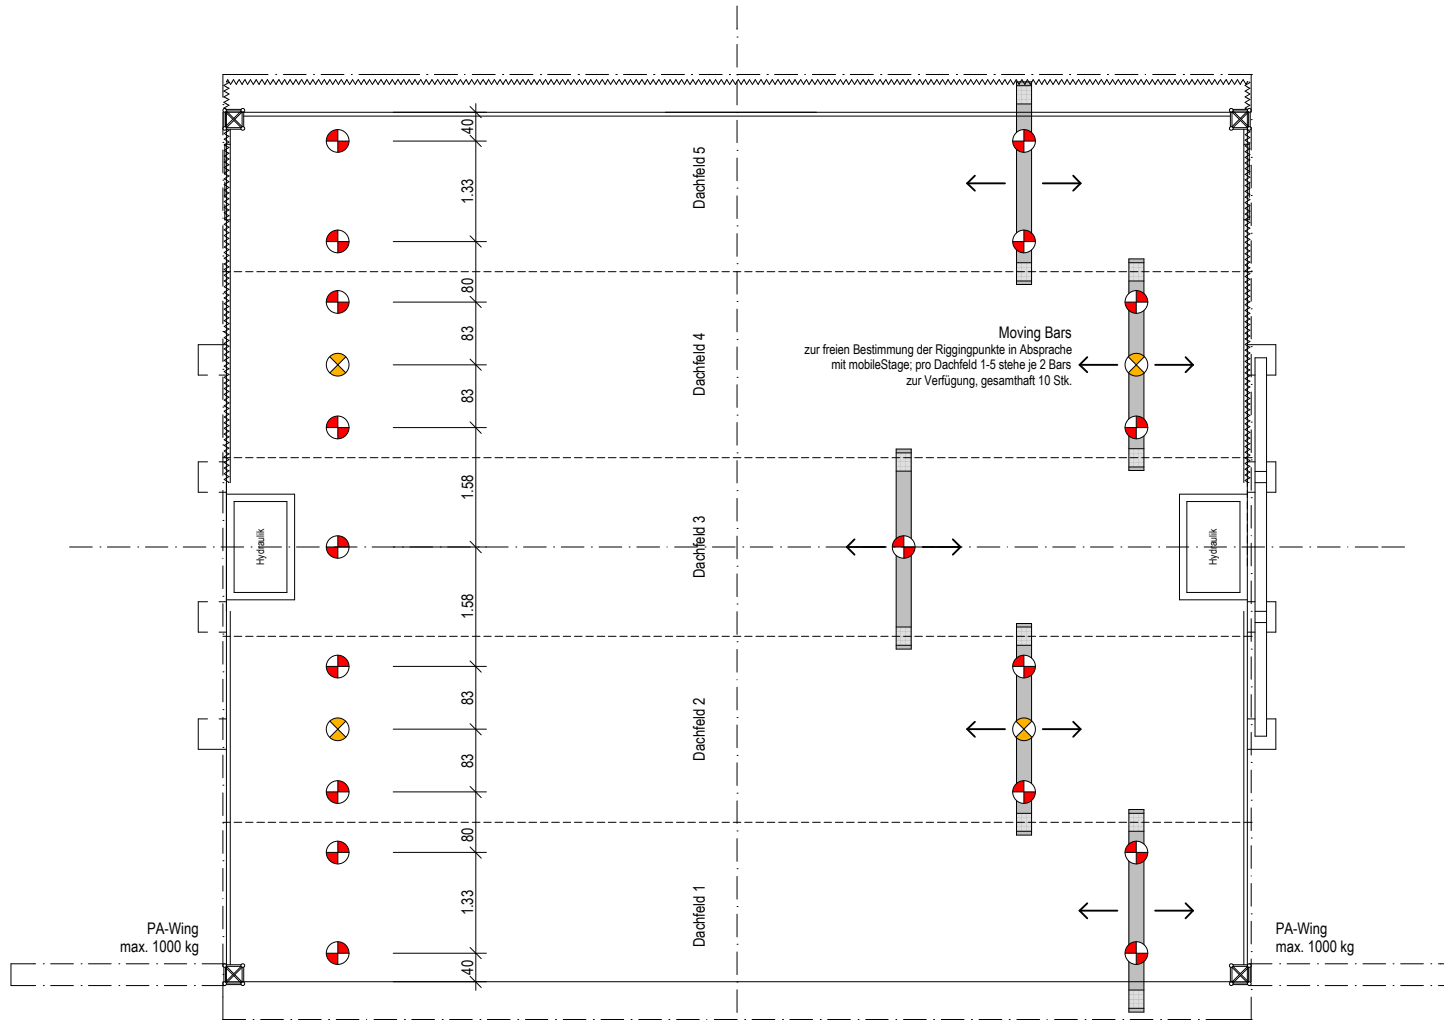

**Gesamtbelastung Dach
inkl. beiden PA-Wings
max. 10.0 Tonnen!**

Punktbelastung:

-  500 kg
-  350 kg

*Riggingarbeiten sind von
qualifiziertem Fachpersonal
auszuführen!*

*Moving Bars
zur freien Bestimmung der
Riggingpunkte in Absprache
mit mobileStage; pro Dachfeld
1-5 stehe je 2 Bars zur
Verfügung, gesamthaft 10 Stk.*