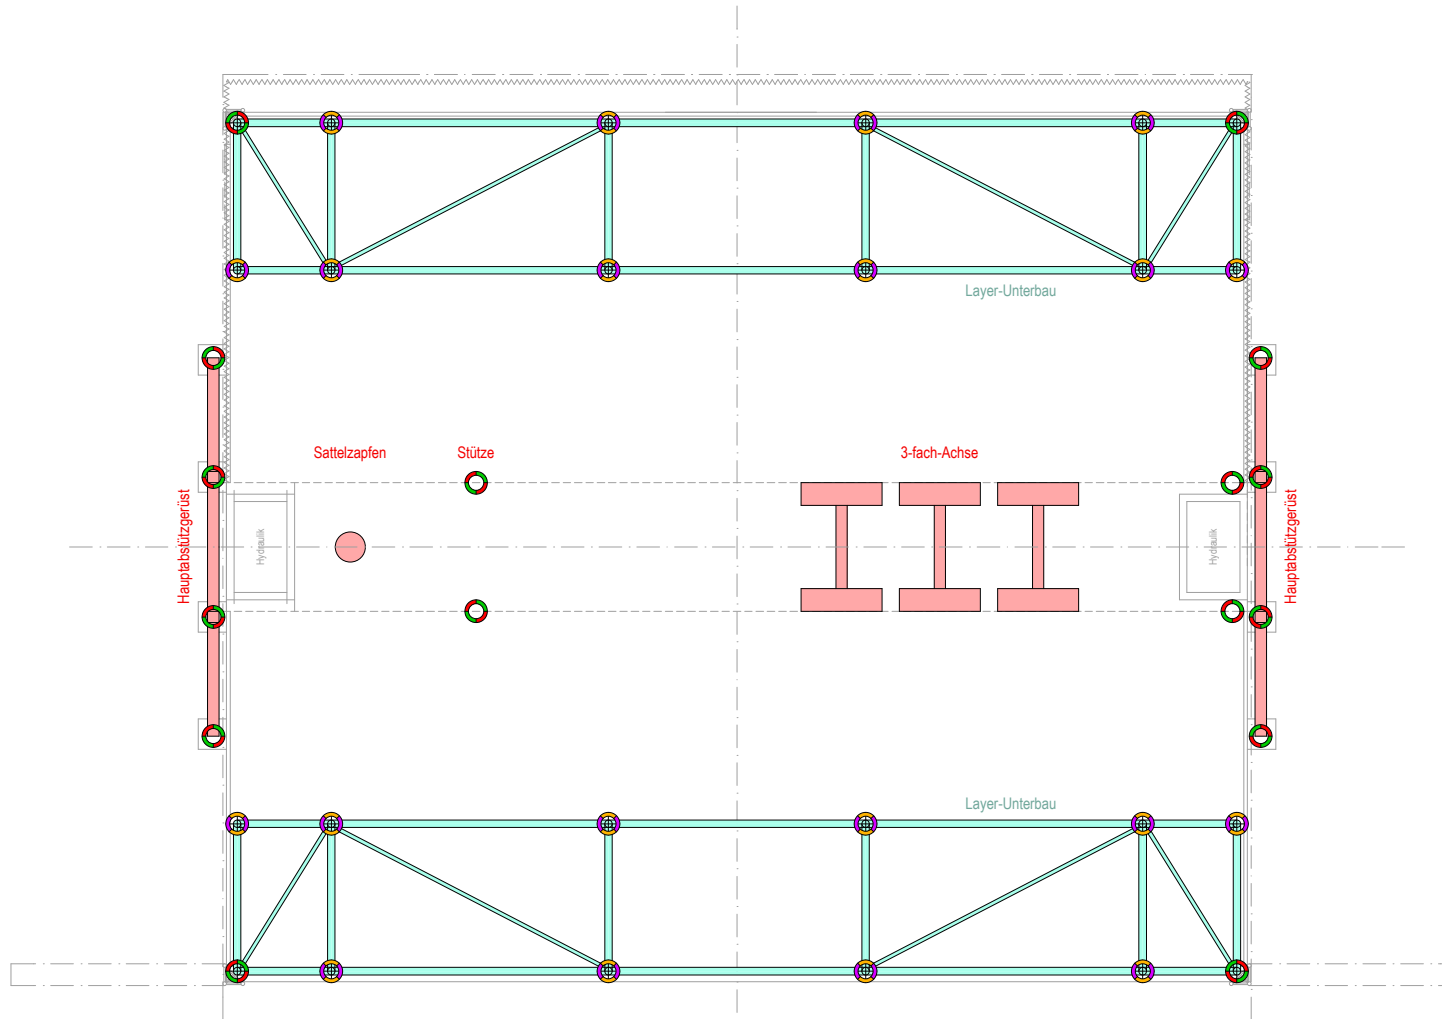

**Gesamtbelastung Dach
inkl. beiden PA-Wings
max. 10.0 Tonnen!**

Punktbelastung:

- ca. 1200 kg
- ca. 600 kg

*Riggingarbeiten sind von
qualifiziertem Fachpersonal
auszuführen!*

Kontakt	Bühfar GmbH, Postfach 72, CH-8570 Weinfelden		
Inhalt	Alphastage SL400 Gewichte 1		
Datum, Version	Mai 2007, Ver. 1.02	Mst.	1:100
Gez.	M. Kessler	Format	DIN A4 quer
Bühfar GmbH Mobile Bühnen für Tourneen, Feste und Festivals		Postfach 72, CH-8570 Weinfelden Telefon 079 448 77 72 Fax 071 622 43 98 Email info@buefahr.ch Web www.buefahr.ch