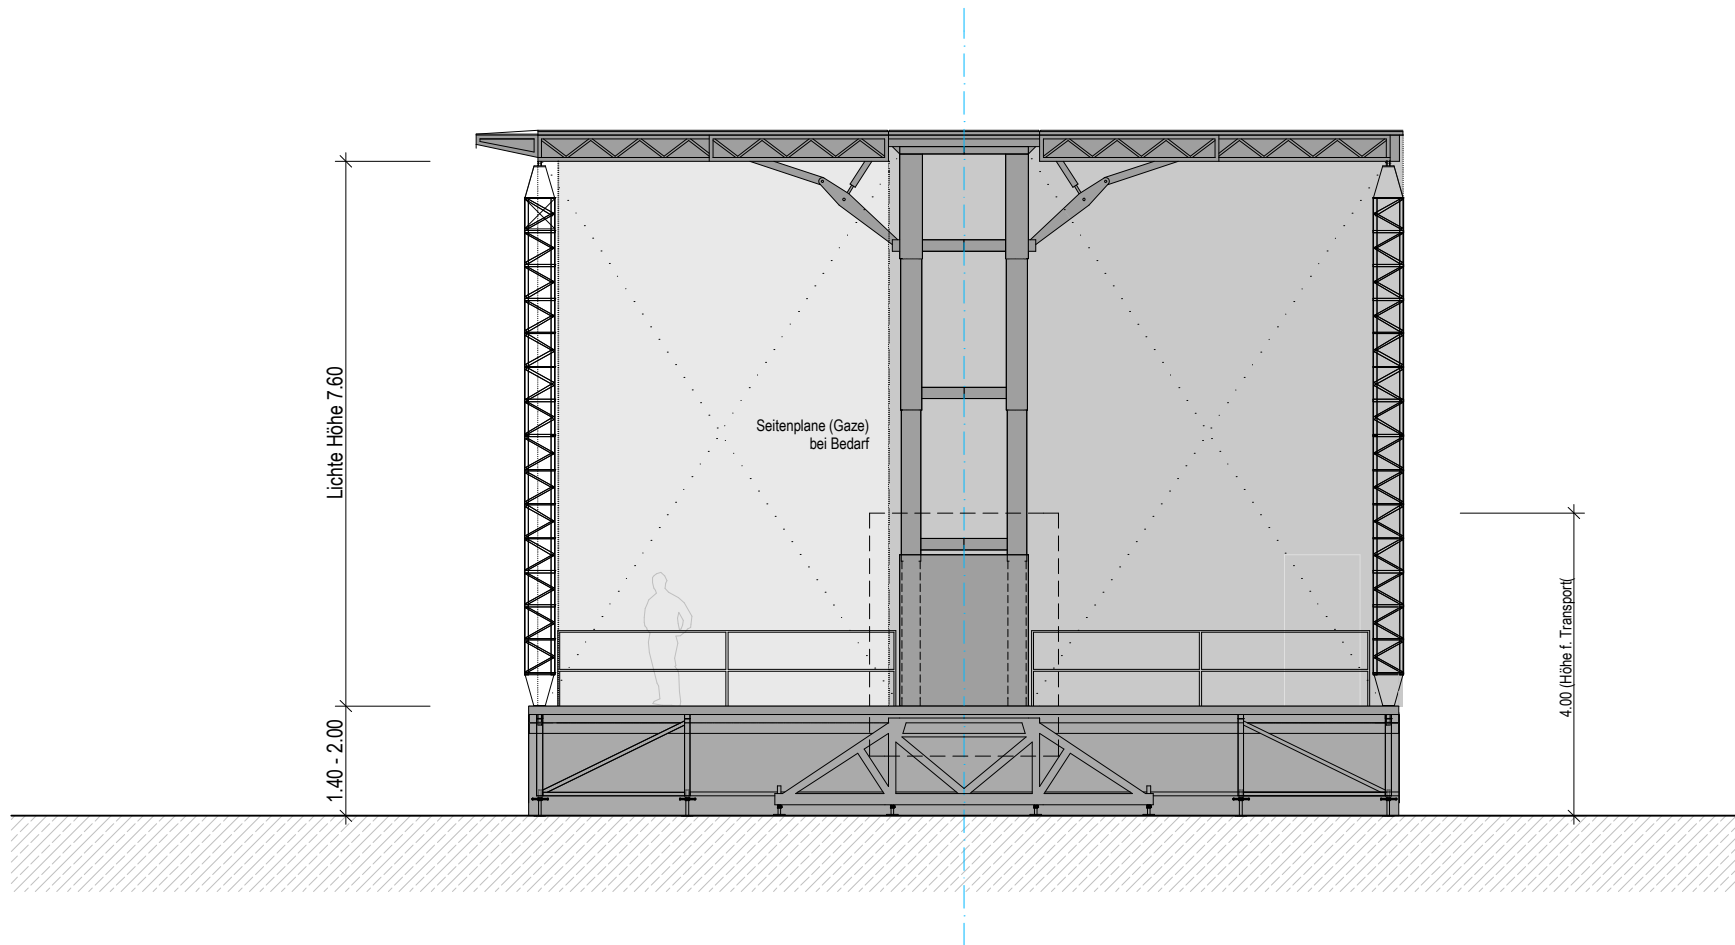

Kontakt	Bühfar GmbH, Postfach 72, CH-8570 Weinfelden		
Inhalt	Alphastage SL400 Seitenansicht		
Datum, Version	Mai 2007, Ver. 1.02	Mst.	1:100
Gez.	M. Kessler	Format	DIN A4 quer
Bühfar GmbH Mobile Bühnen für Tourneen, Feste und Festivals		Postfach 72, CH-8570 Weinfelden Telefon 079 448 77 72 Fax 071 622 43 98 Email info@buefahr.ch Web www.buefahr.ch	
		Copyright Bühfar GmbH 2007