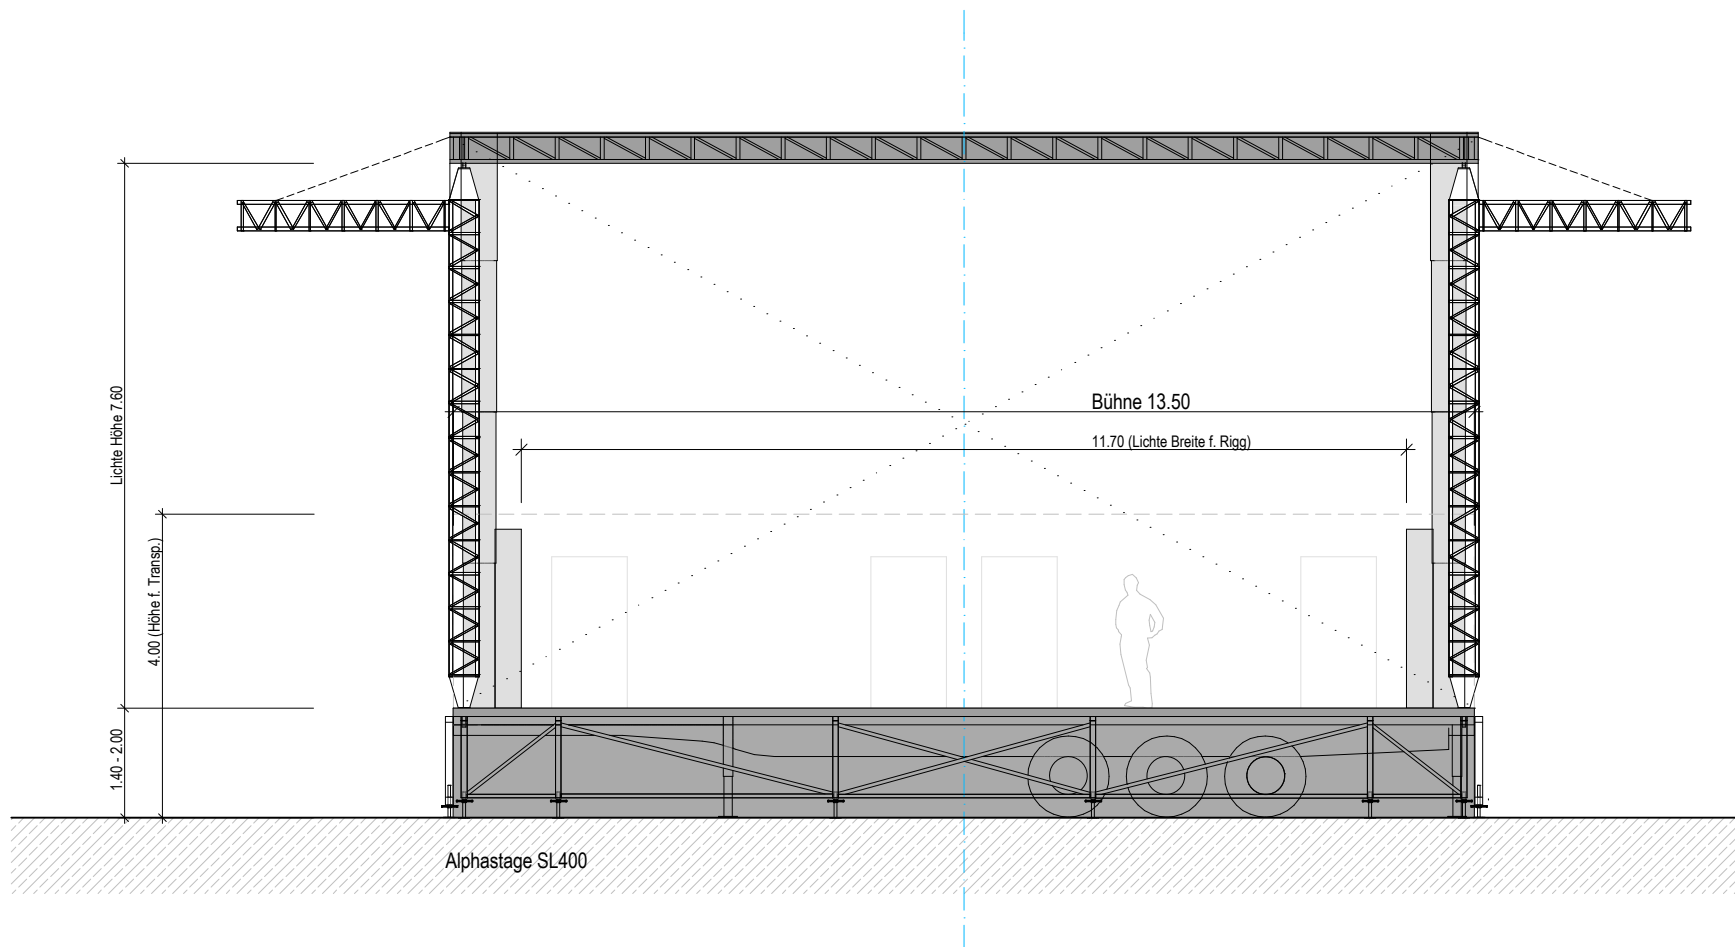

Alphastage SL400

Kontakt	Bühfar GmbH, Postfach 72, CH-8570 Weinfelden		
Inhalt	Alphastage SL400 Frontansicht		
Datum, Version	Mai 2007, Ver. 1.02	Mst.	1:100
Gez.	M. Kessler	Format	DIN A4 quer
Bühfar GmbH Mobile Bühnen für Tourneen, Feste und Festivals		Postfach 72, CH-8570 Weinfelden Telefon 079 448 77 72 Fax 071 622 43 98 Email info@buefahr.ch Web www.buefahr.ch	
		Copyright Bühfar GmbH 2007