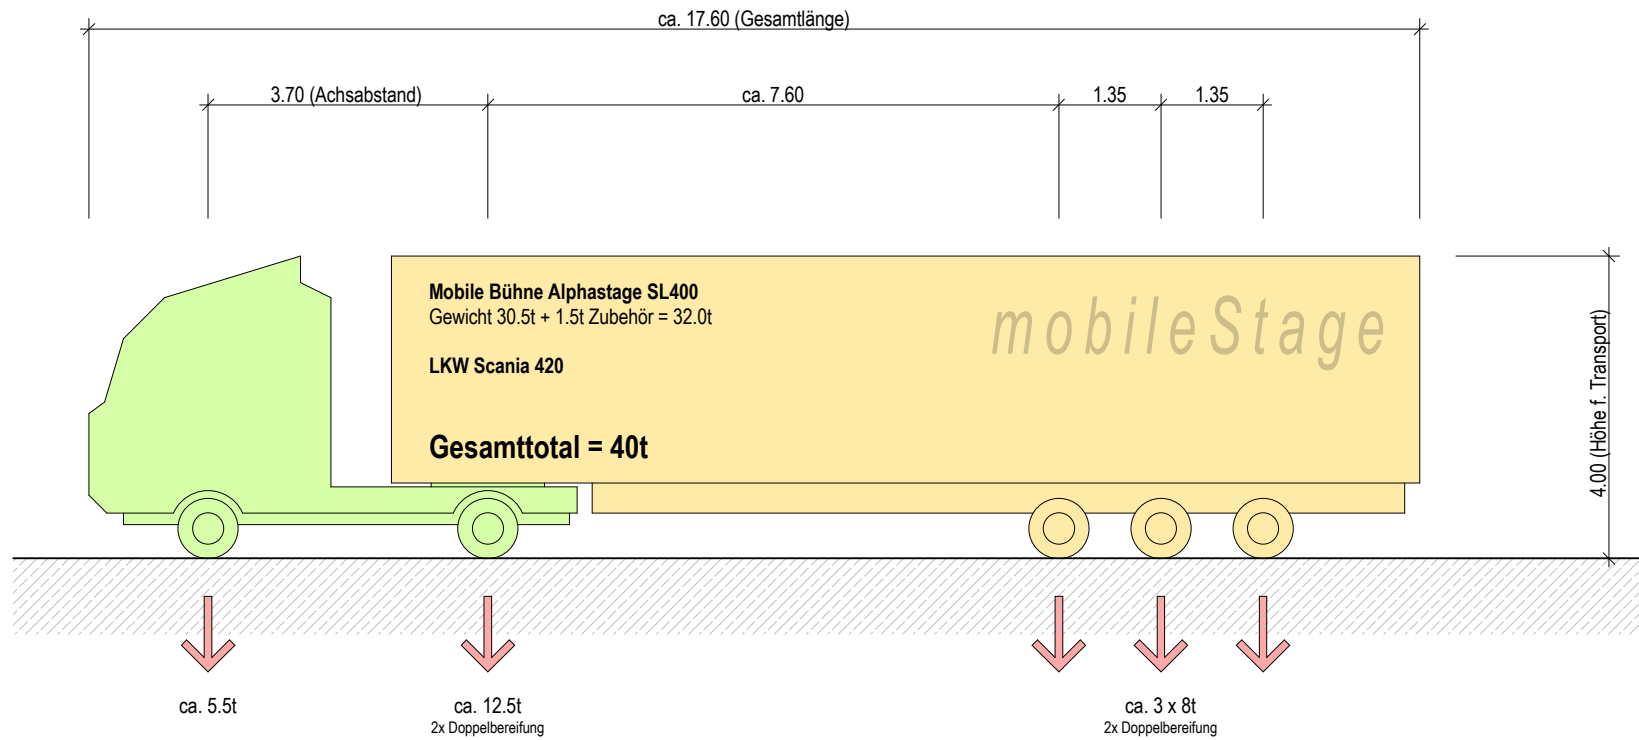

**Gesamtbelastung Dach
inkl. beiden PA-Wings
max. 10.0 Tonnen!**

Punktbelastung:

-  500 kg
-  350 kg

*Riggingarbeiten sind von
qualifiziertem Fachpersonal
auszuführen!*

*Moving Bars
zur freien Bestimmung der
Riggingpunkte in Absprache
mit mobileStage; pro Dachfeld
1-5 stehe je 2 Bars zur
Verfügung, gesamthaft 10 Stk.*

**Gesamtbelastung Dach
inkl. beiden PA-Wings
max. 10.0 Tonnen!**

Punktbelastung:

-  ca. 1200 kg
-  ca. 600 kg

*Riggingarbeiten sind von
qualifiziertem Fachpersonal
auszuführen!*

Kontakt	Bühfar GmbH, Postfach 72, CH-8570 Weinfelden		
Inhalt	Alphastage SL400 Gewichte 1		
Datum, Version	Mai 2007, Ver. 1.02	Mst.	1:100
Gez.	M. Kessler	Format	DIN A4 quer
 Bühfar GmbH Mobile Bühnen für Tourneen, Feste und Festivals		Postfach 72, CH-8570 Weinfelden Telefon 079 448 77 72 Fax 071 622 43 98 Email info@buefahr.ch Web www.buefahr.ch	

Kontakt	Bühfar GmbH, Postfach 72, CH-8570 Weinfelden		
Inhalt	Alphastage SL400 Gewichte 2		
Datum, Version	Mai 2007, Ver. 1.02	Mst.	1:100
Gez.	M. Kessler	Format	DIN A4 quer
 Bühfar GmbH Mobile Bühnen für Tourneen, Feste und Festivals		Postfach 72, CH-8570 Weinfelden Telefon 079 448 77 72 Fax 071 622 43 98 Email info@buefahr.ch Web www.buefahr.ch	